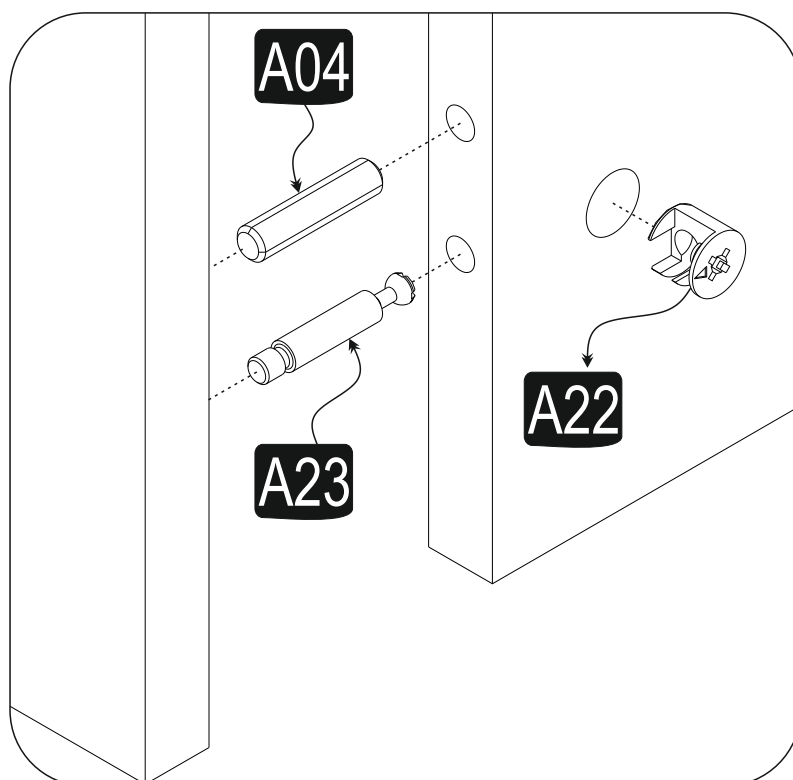

A22

Bu modül iki kişi tarafından kurulmalıdır.
This module should be assembled by two people.

AKSESUAR LİSTESİ / ACCESSORY LIST

A23 Minifix M10  8x	A22 Minifix k18  8x	A04 Ø8  8x	A13 50mm  4x	A06 18 mm  c1 12x
A08 c2  4x	A12  1x			

PARÇA TANILAMA / GENERAL VIEW

1

5

2

3

4

5

Diğer ürünlerimizi gördünüz mü?
Have you seen our other products?