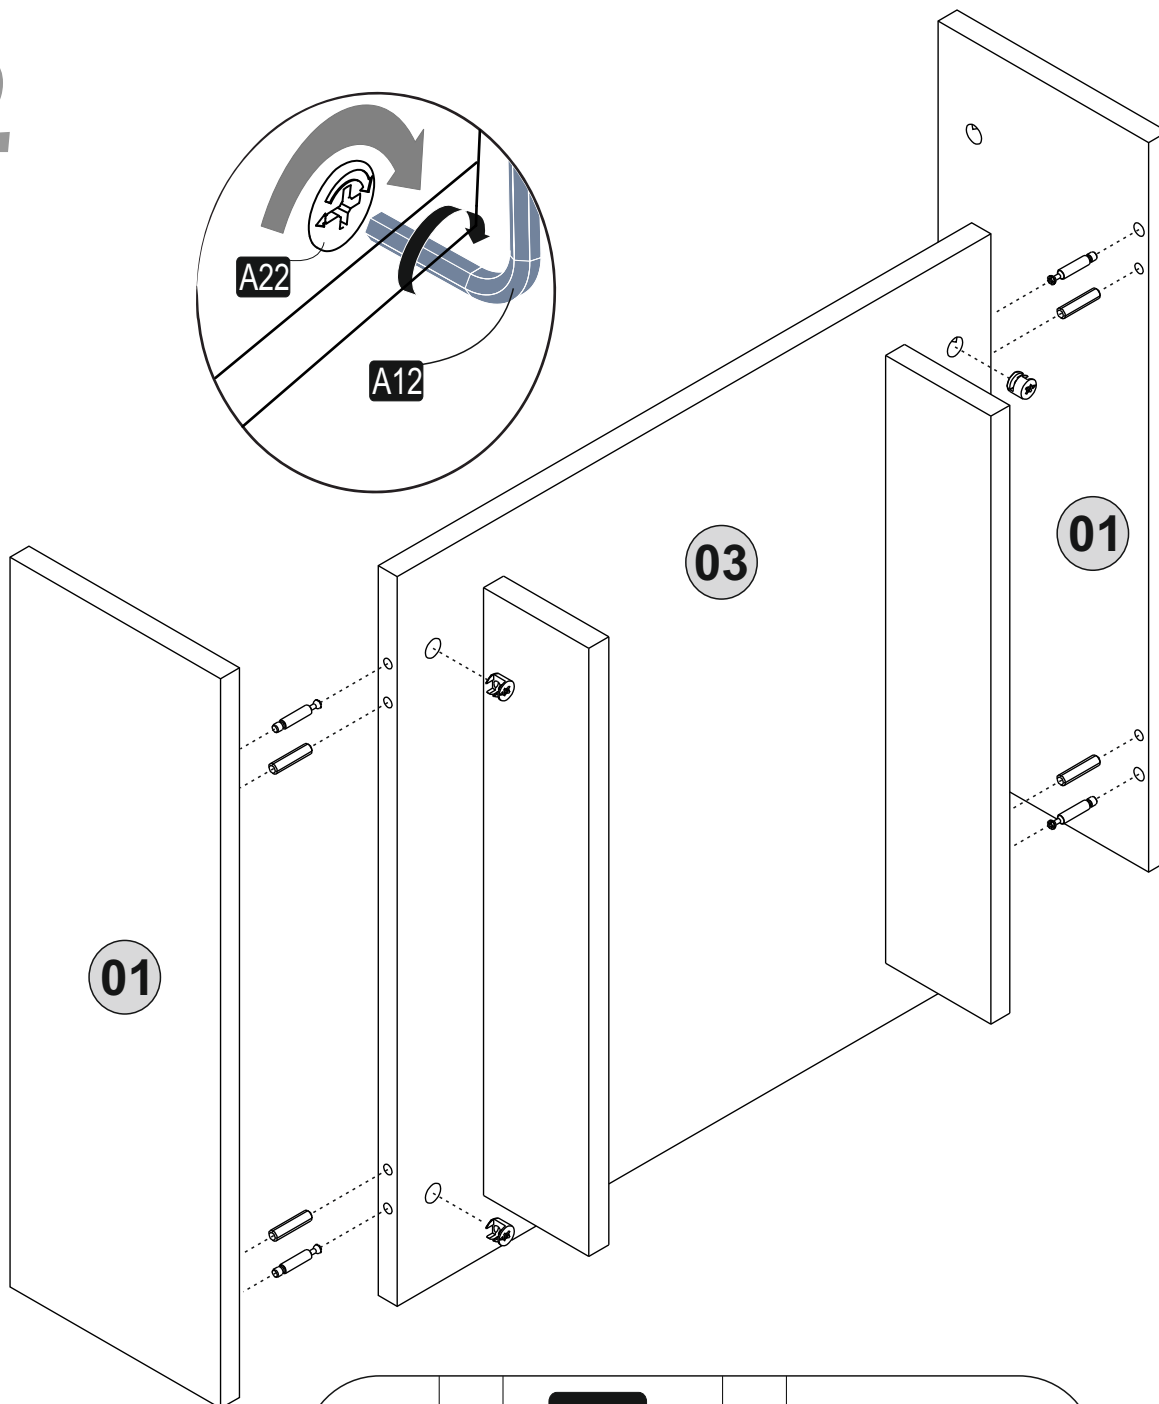

A22

Bu modül iki kişi tarafından kurulmalıdır.
This module should be assembled by two people.

AKSESUAR LİSTESİ / ACCESSORY LIST

A23 Minifix M10  8x	A22 Minifix k18  8x	A04 Ø8  8x	A13 50mm  4x	A06 18 mm  c1 12x
A08 c2  4x	A12  1x			

PARÇA TANILAMA / GENERAL VIEW

1

5

2

3

4

5

Diğer ürünlerimizi gördünüz mü?
Have you seen our other products?