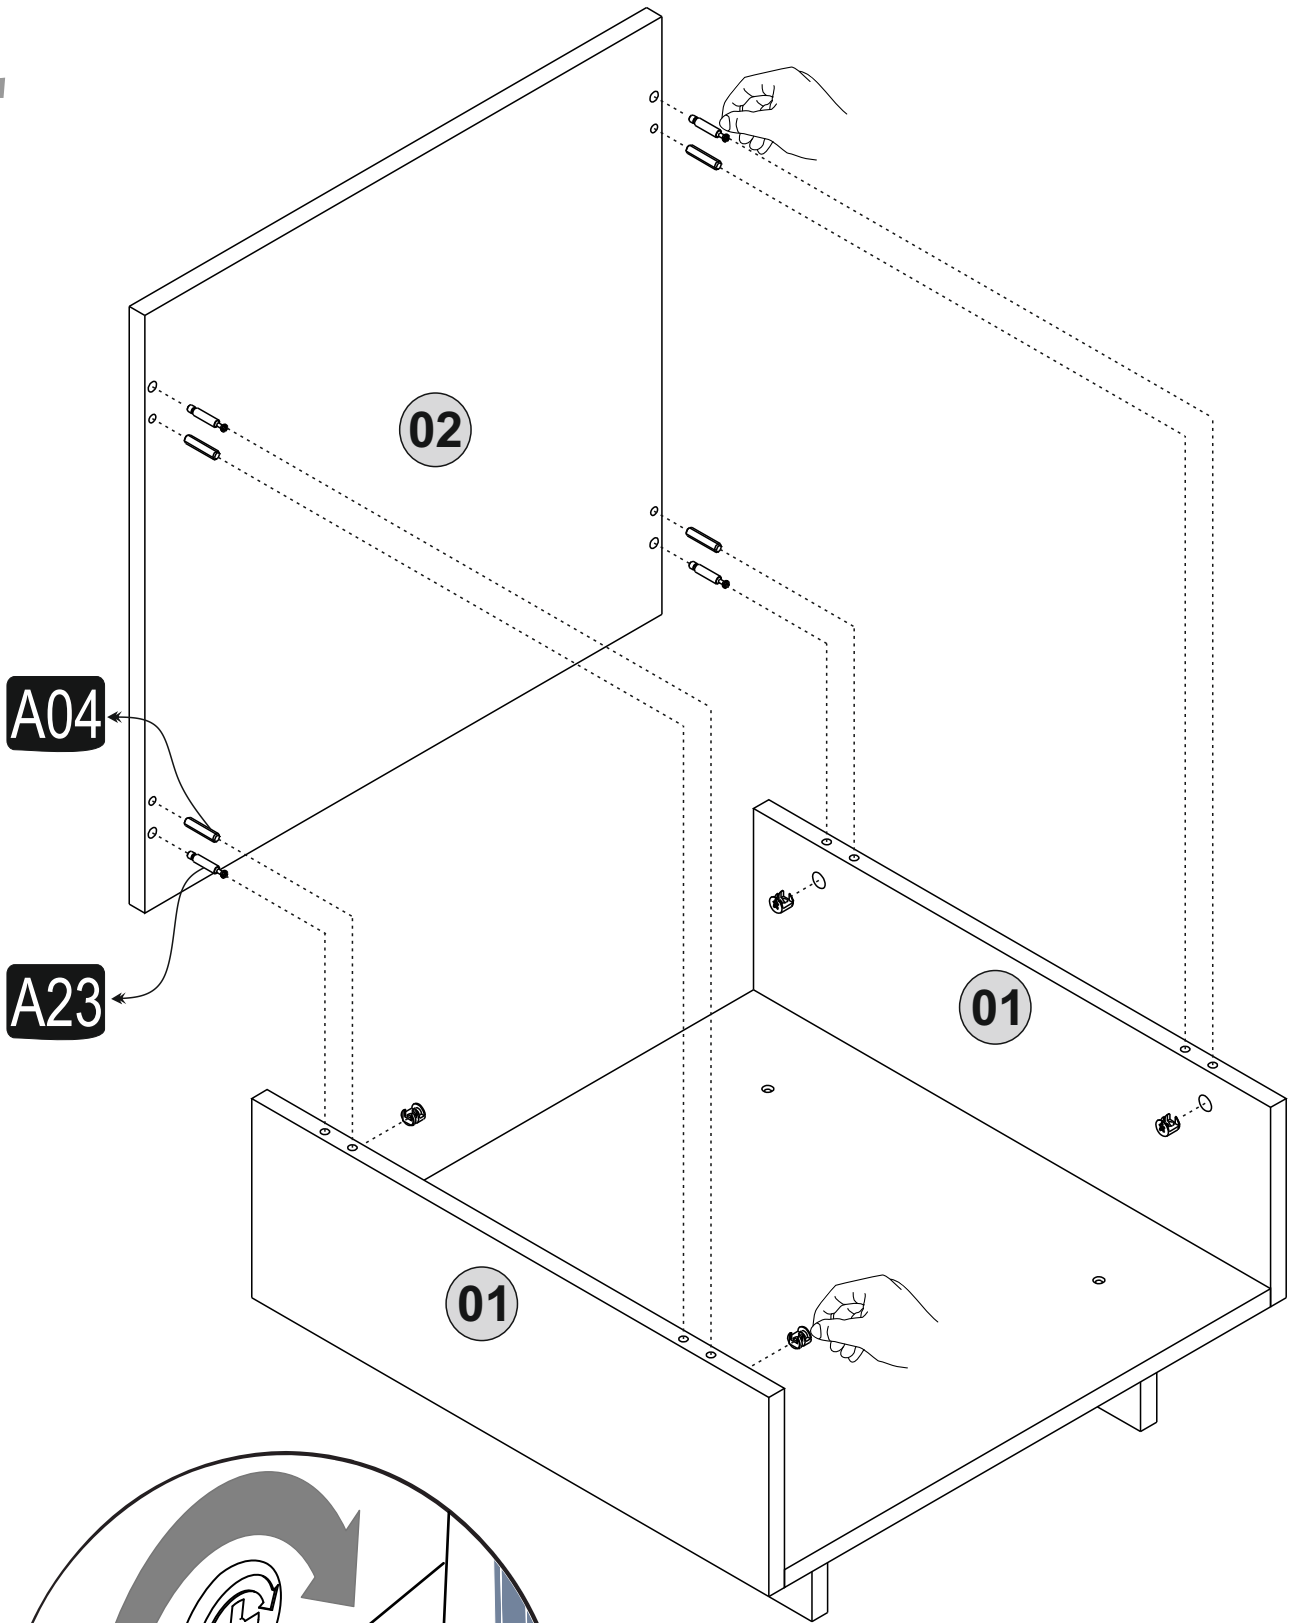

A22

Bu modül iki kişi tarafından kurulmalıdır.
This module should be assembled by two people.

AKSESUAR LİSTESİ / ACCESSORY LIST

A23 Minifix M10  8x	A22 Minifix k18  8x	A04 Ø8  8x	A13 50mm  4x	A06 18 mm  c1 12x
A08 c2  4x	A12  1x			

PARÇA TANILAMA / GENERAL VIEW

1

5

2

3

4

5

Diğer ürünlerimizi gördünüz mü?
Have you seen our other products?